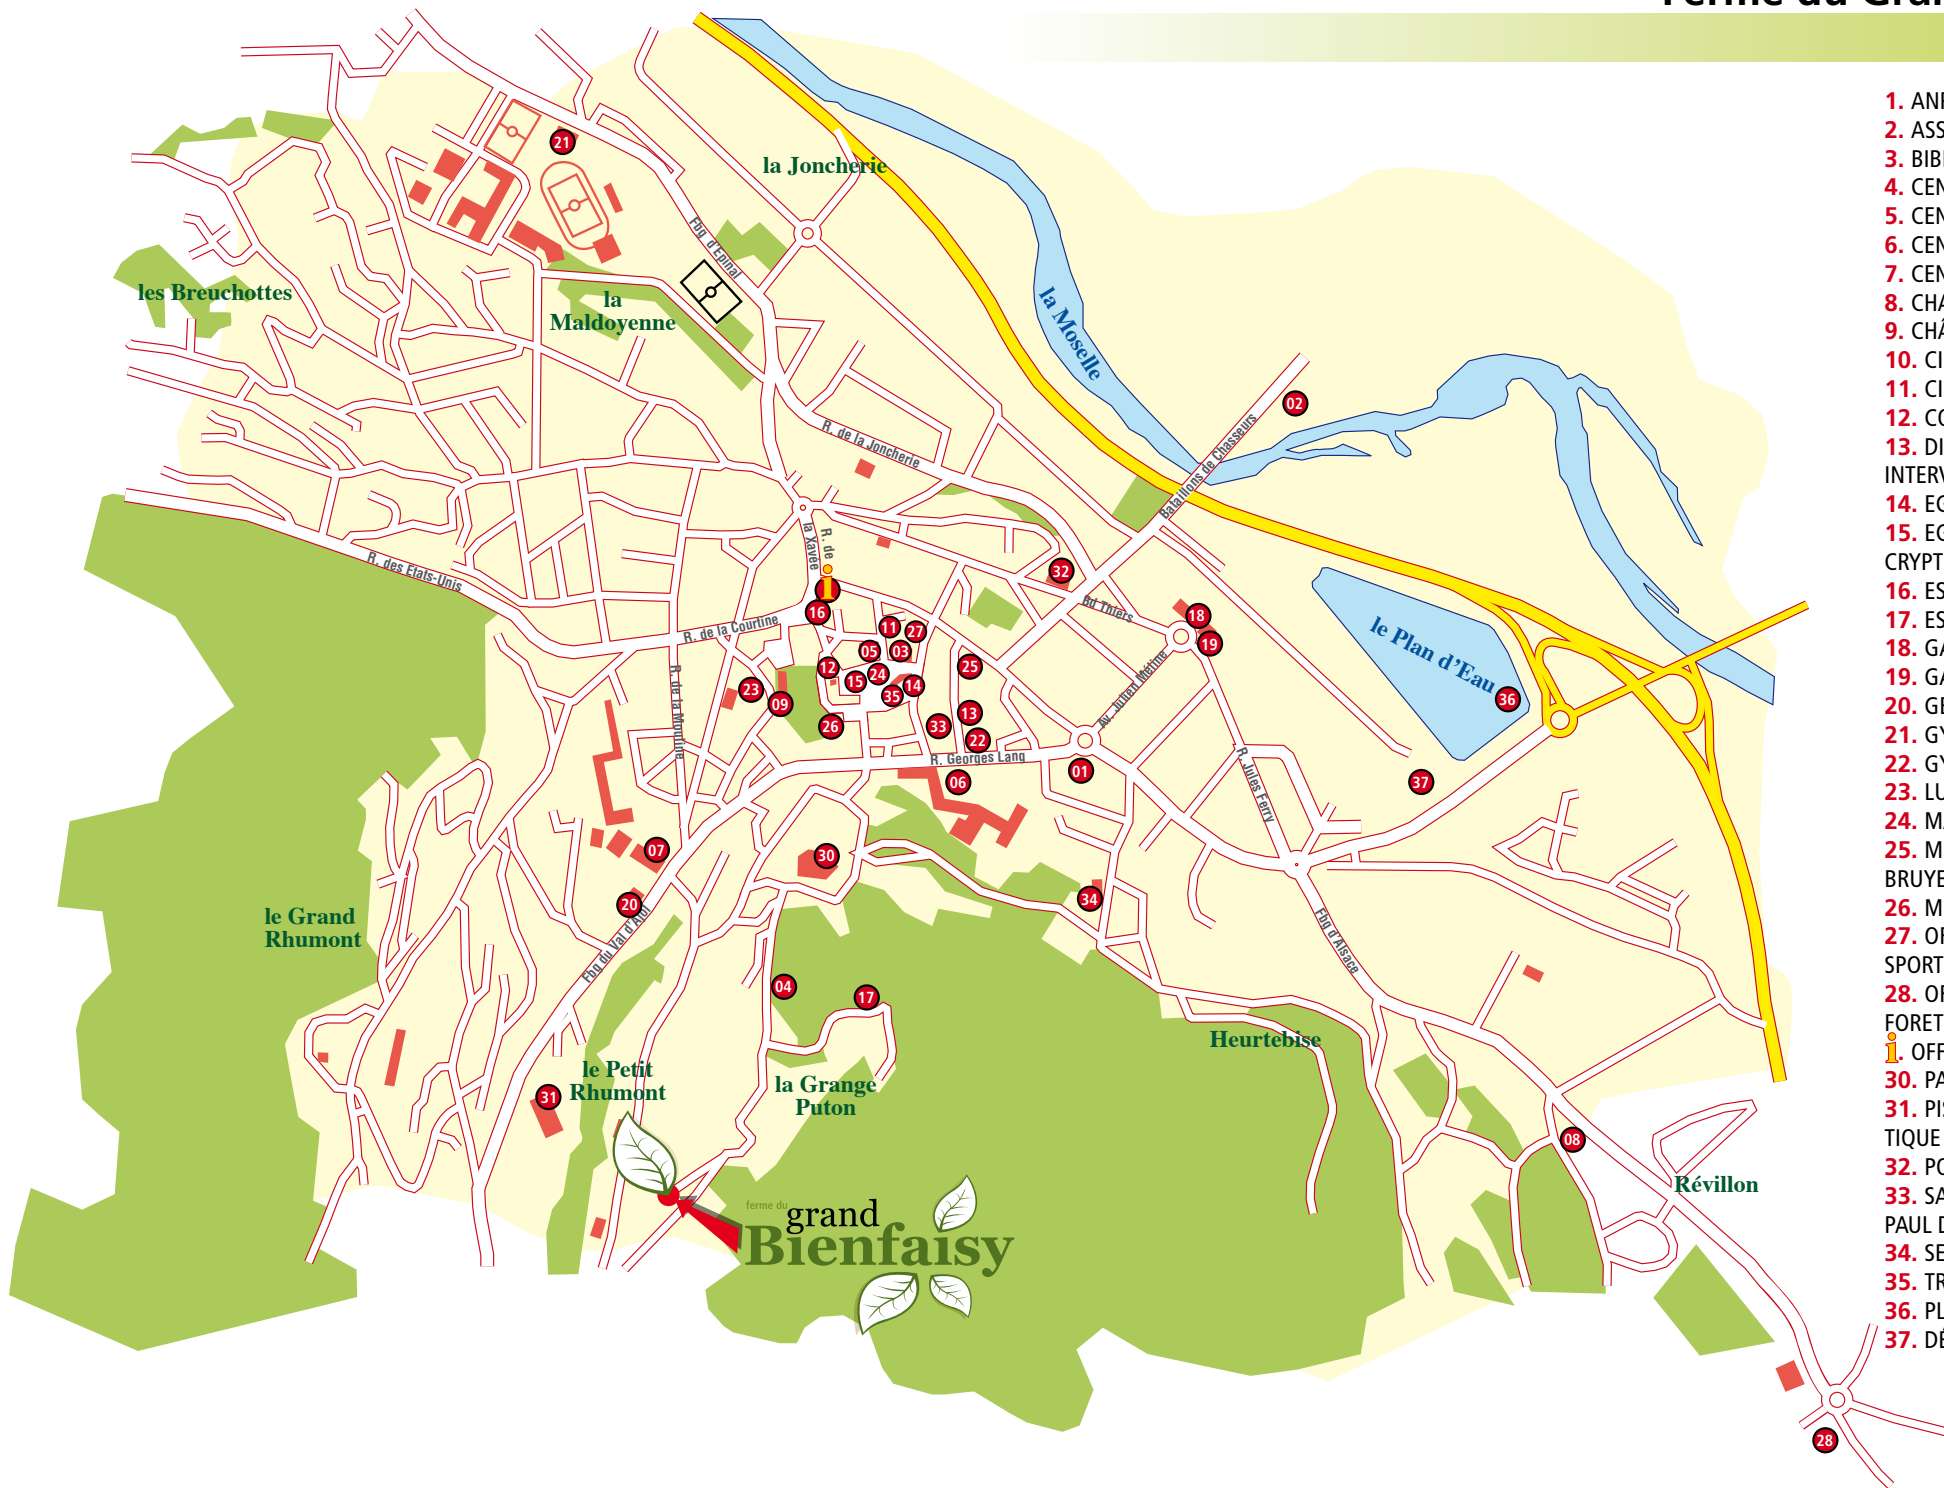

Ferme du Grand Bienfaisy

1. ANPE
2. ASSEDIC
3. BIBLIOTHEQUE
4. CENTRE AERE
5. CENTRE CULTUREL
6. CENTRE HOSPITALIER
7. CENTRE DE SECOURS
8. CHAPELLE DE LA MADELAINE
9. CHÂTEAU ZELLER
10. CINEMA "LE FRANCE"
11. CIO-PAIO
12. COMMISSARIAT DE POLICE
13. DIVISION VOSGienne DES INTERVENTIONS SOCIALES
14. EGLISE REFORMEE
15. EGLISE ST-PIERRE ET SA CRYPTe
16. ESPACE DU VOLONTAIRE
17. ESPACE D'HEBERGEMENT
18. GARE SNCF
19. GARE ROUTIERE
20. GENDARMERIE
21. GYMNASSE DE BECHAMP
22. GYMNASSE GEORGES LANG
23. LUDOtheQUE
24. MAIRIE/HÔTEL DE VILLE
25. MUSEE CHARLES DE BRUYERES
26. MUSEE CHARLES FRIRY
27. OFFICE MUNICIPAL DES SPORTS LOISIRS ET CULTURE
28. OFFICE NATIONAL DES FORETS
29. OFFICE DE TOURISME
30. PALAIS DES CONGRES
31. PISCINE/CENTRE AQUA-TIQUE
32. POSTE
33. SALLE D'ACTIVITES RUE PAUL DOUMER
34. SECURITE SOCIALE (CPAM)
35. TRIBUNAL D'INSTANCE
36. PLAN D'EAU
37. DÉPART DE LA VOIE VERTE